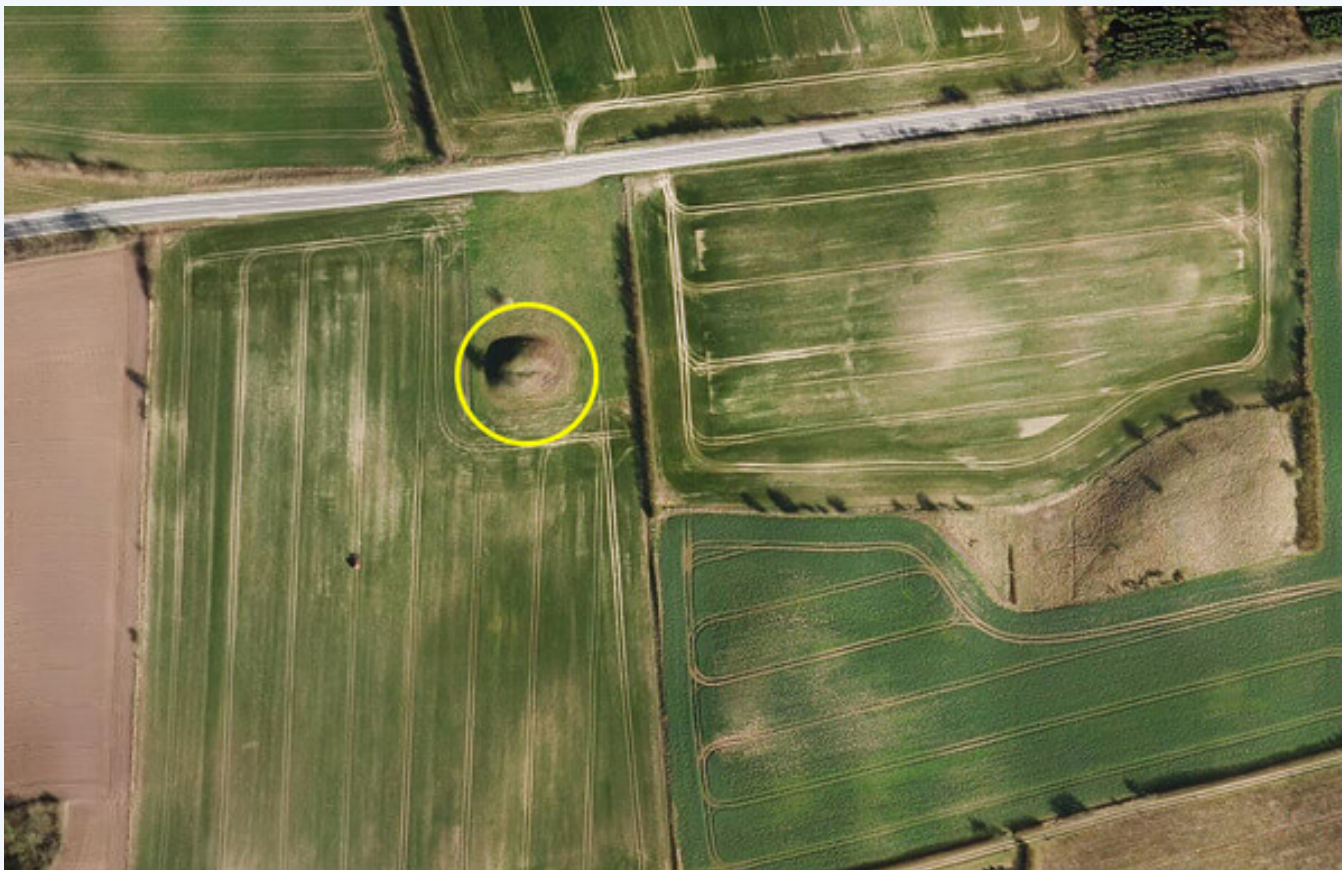

## DRENGEHØJ

5620 Glamsbjerg

Drengehøj-01

### Find Fortidsmindet med GPS

GPS  
Længdegrad 10.056063

Breddegrad 55.238851