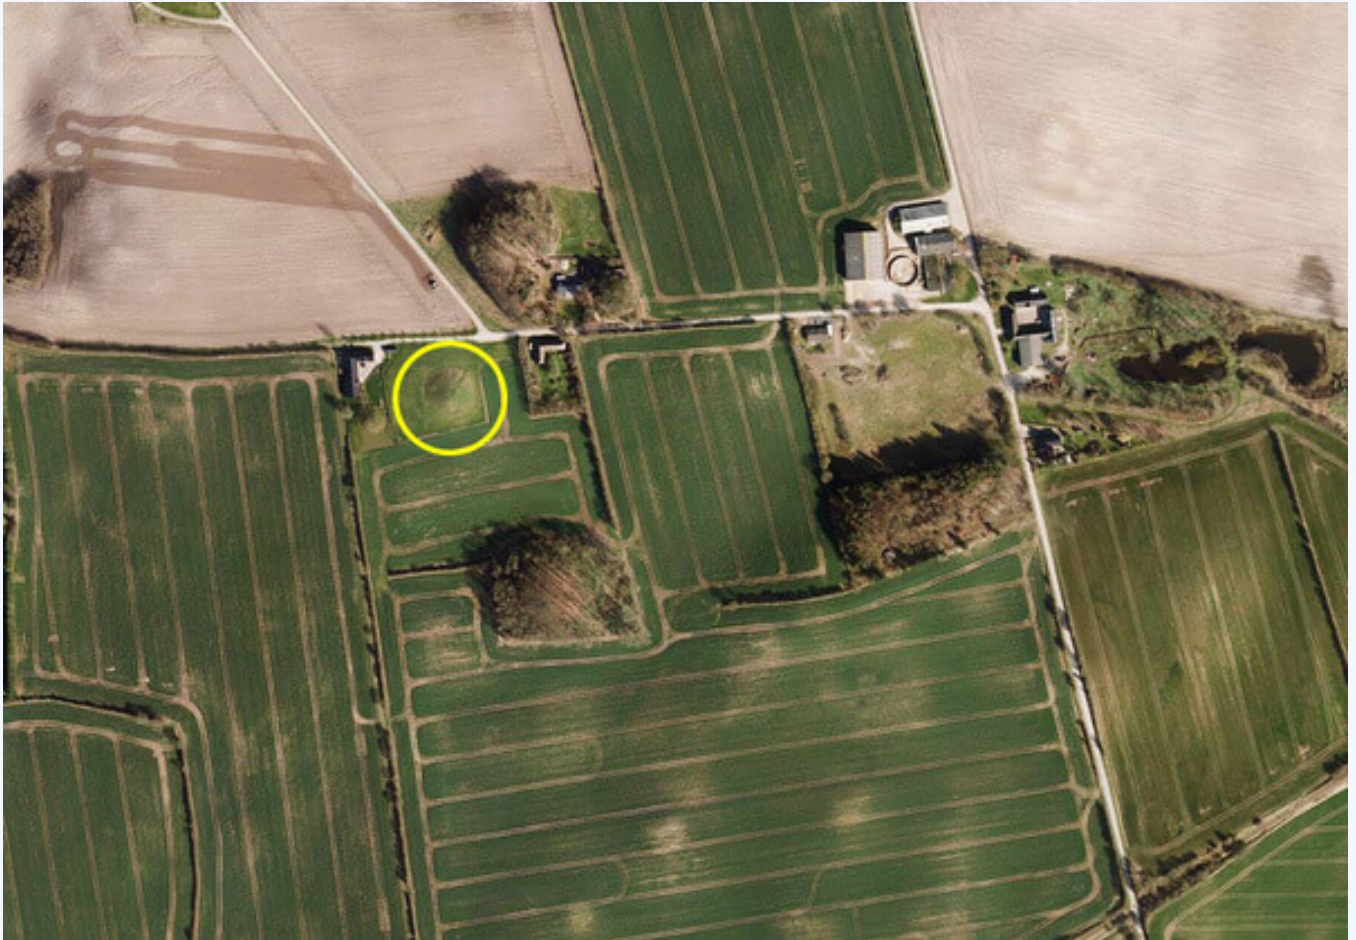

LUSEHØJ

5620 Glamsbjerg

lusehøj-01

Administration

Find Fortidsmindet med GPS

GPS
Længdegrad 10.044068

Breddegrad 55.243962

Beskrivelse

Lokaliteten findes beskrevet på Assens Kommunes hjemmeside