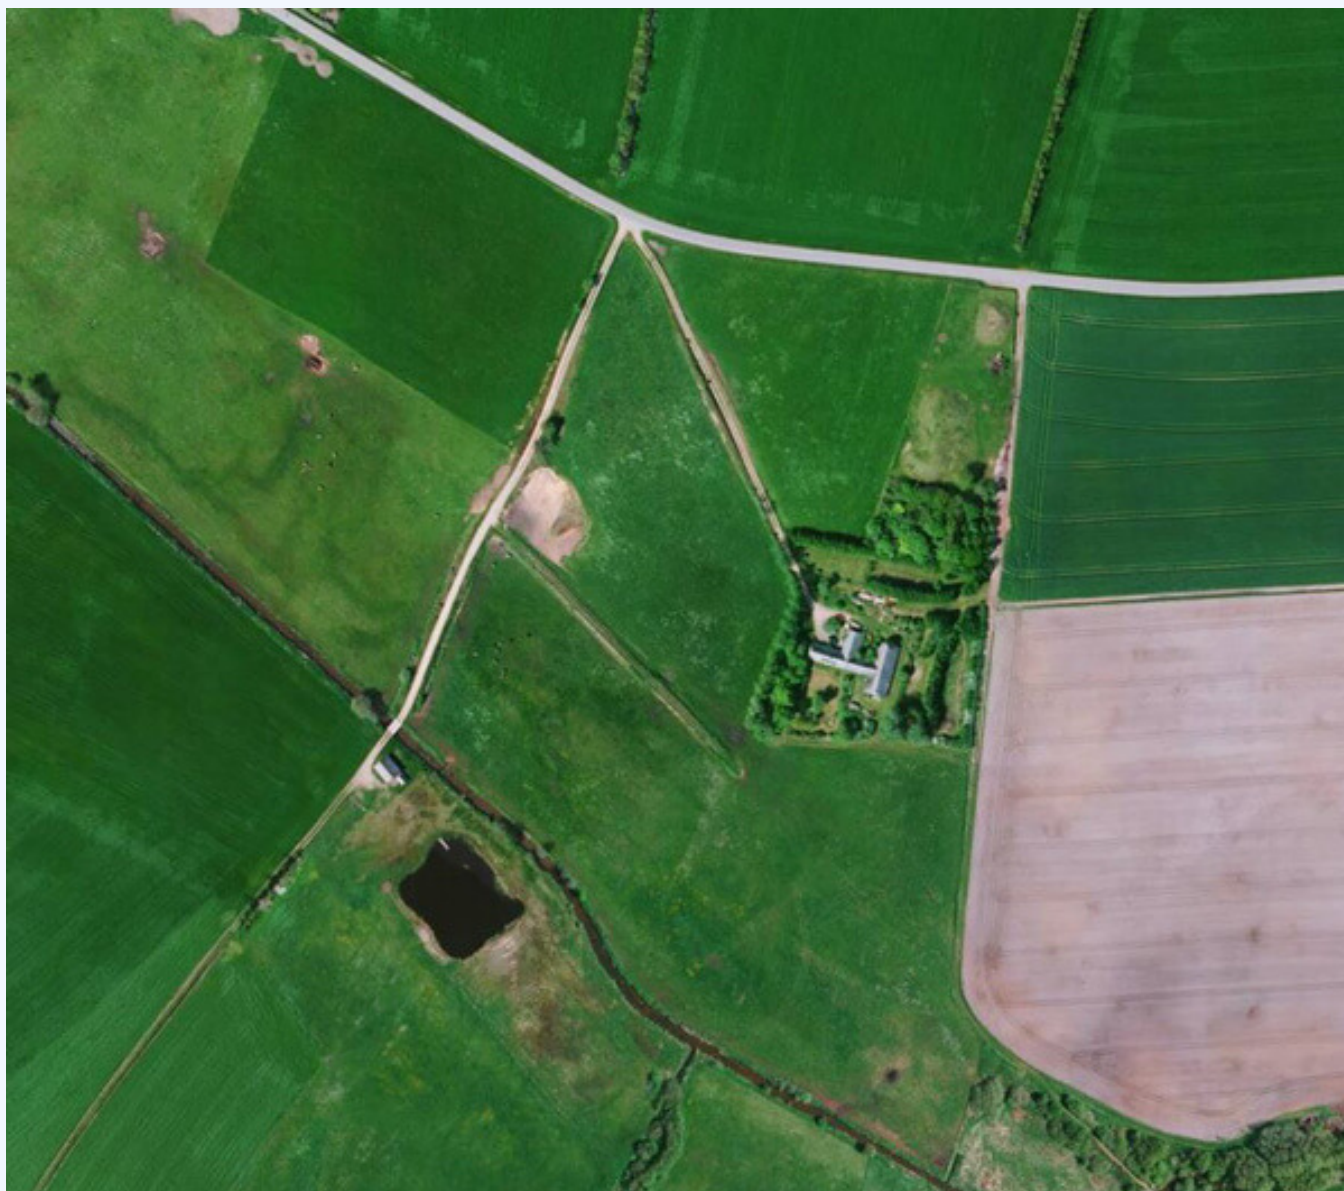

MULBJERG GRAVHØJ

6971 Spjald

Mulbjerg-01

Administration

Find Fortidsmindet med GPS

Beskrivelse

Lokaliteten findes under Kulturstyrelsens projekt "Danmarks Oldtid i Landskabet".

Klik HER for at åbne lokaliteten - DOL (I nyt vindue)