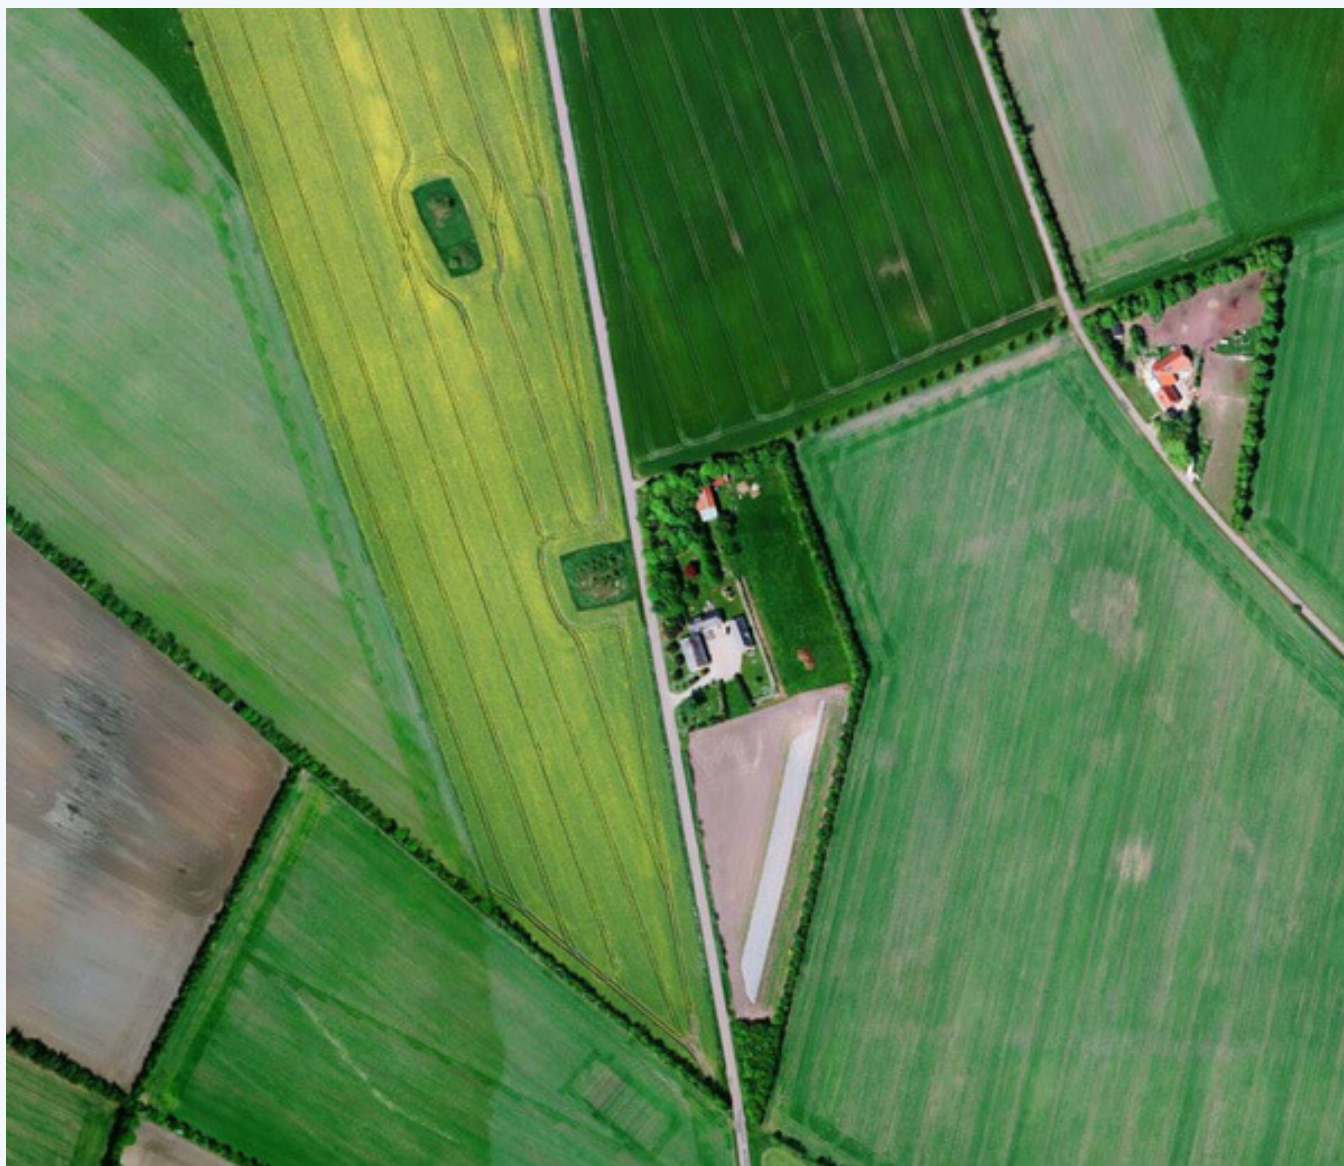

ÅRRE GRAVPLADS

6818 Årre

Luffoto venligst udlånt af COWI

Administration

Find Fortidsmindet med GPS

GPS

Breddegrad 55.555434

Beskrivelse

Lokaliteten findes under Kulturstyrelsens projekt "Danmarks Oldtid i Landskabet".

[Klik HER](#) for at åbne lokaliteten (I nyt vindue)