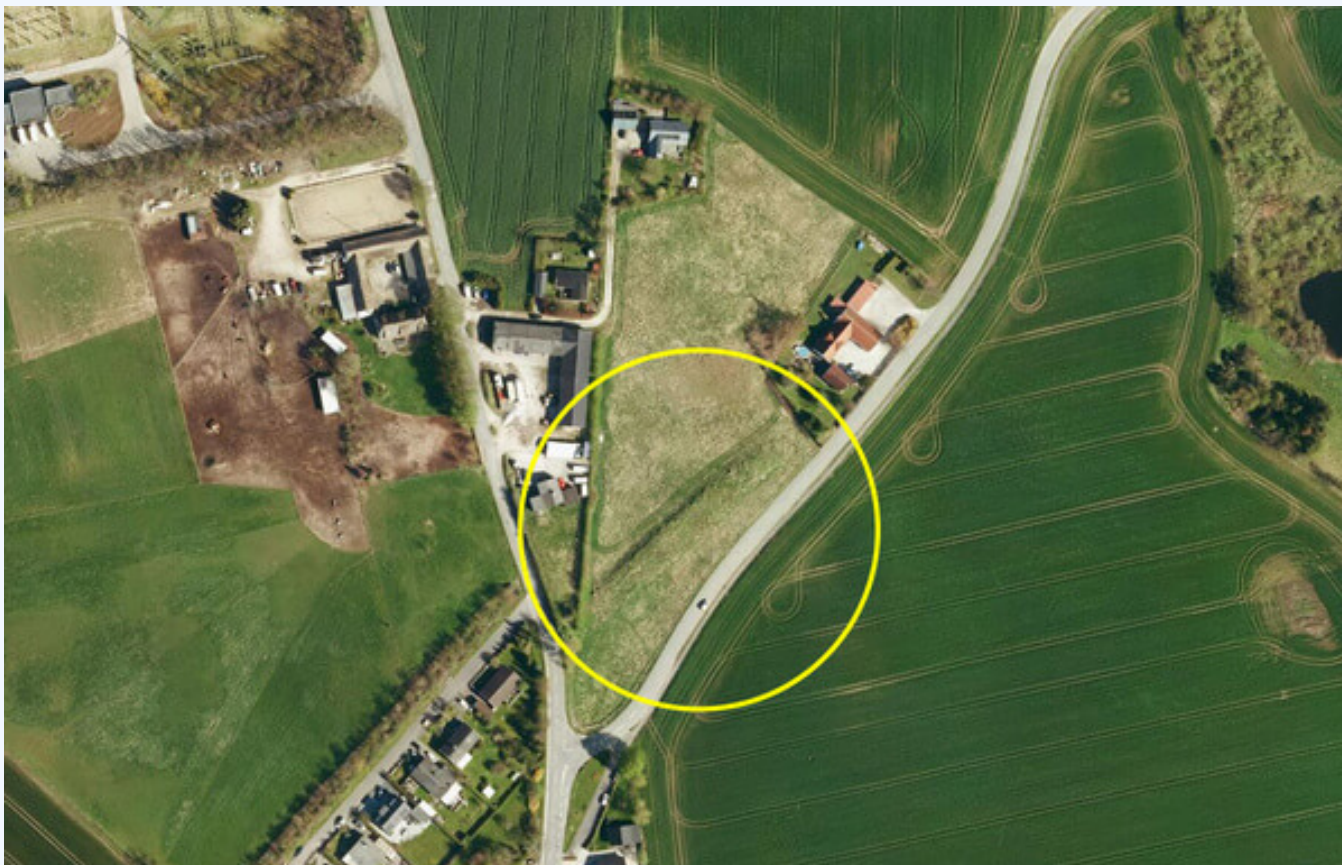

## HOVE LANGDYSSE

2765 Smørum

hove-langdysse-01

### Find Fortidsmindet med GPS

GPS  
Længdegrad 12.237954

Breddegrad 55.72951